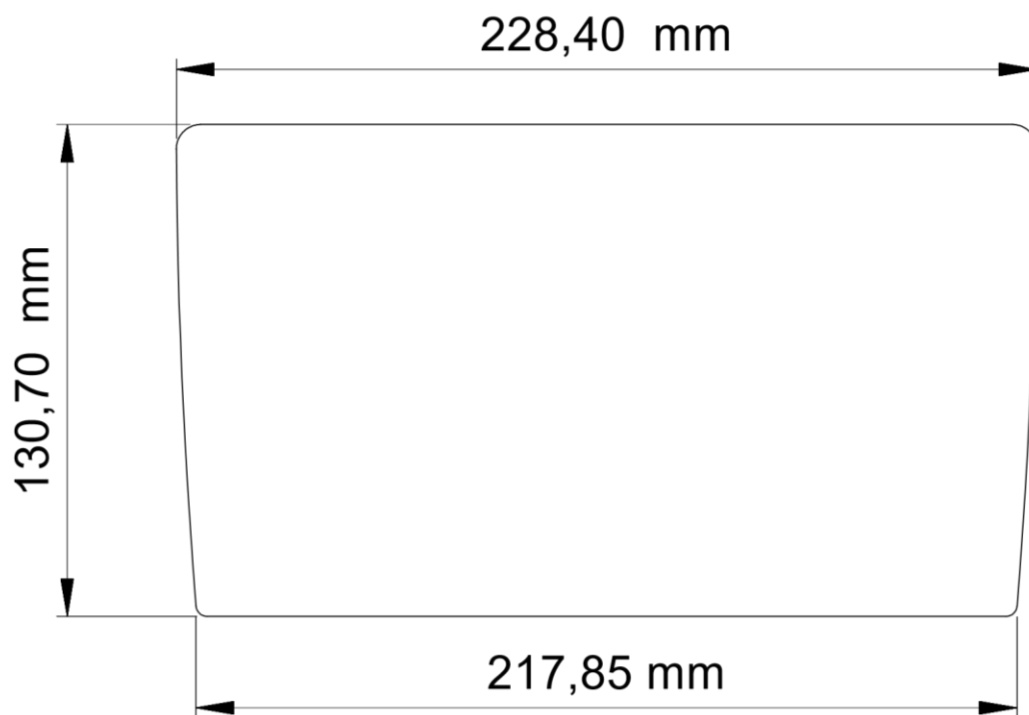

MOLDURA 9" VW GOL, SAVEIRO E VOYAGE G6

Fiamon[®]