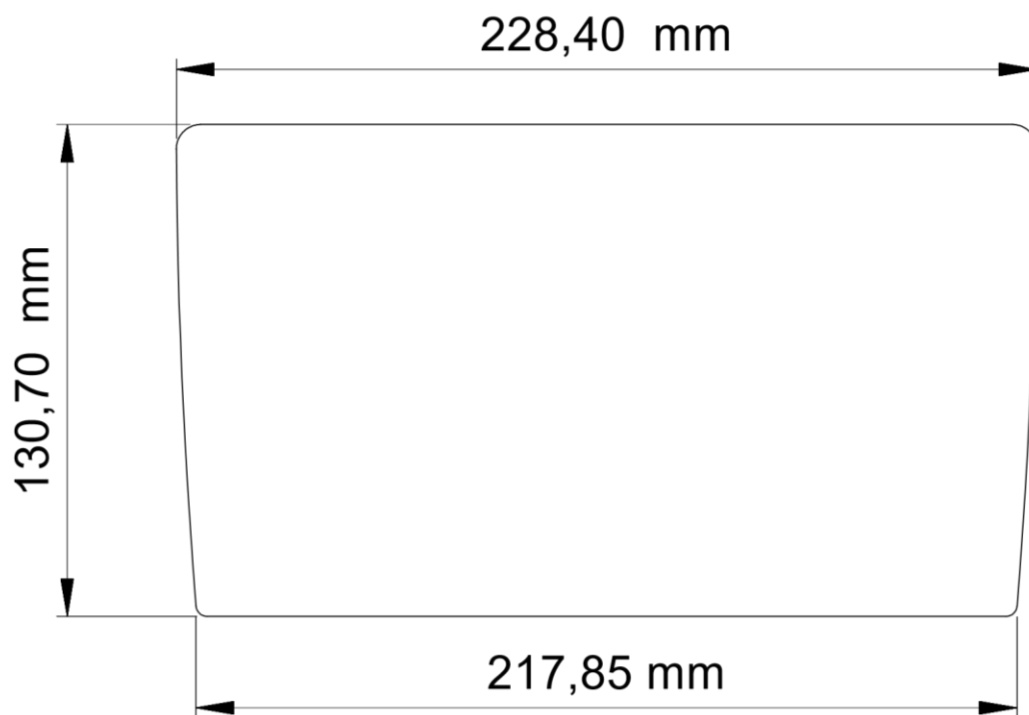

**MOLDURA 9" FLUTUANTE VW FOX, SPACEFOX, SPACECROSS E
CROSSFOX G3**

Fiamon[®]