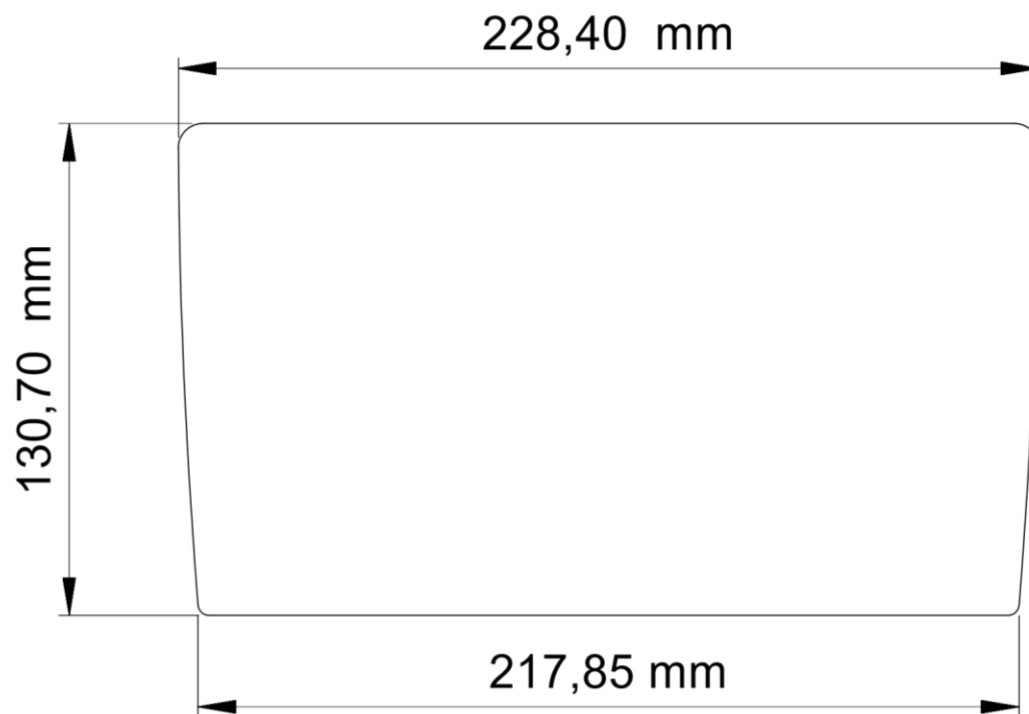

MOLDURA 9" FIAT TORO 2022

Fiamon[®]